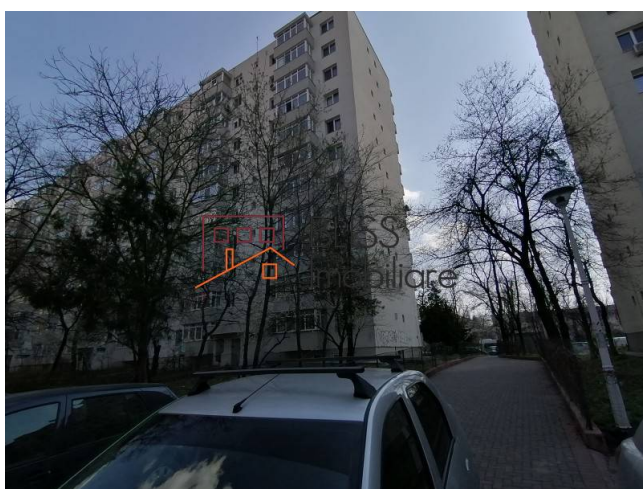

## **Apartment 2 camere în zona Titan - Theodor Pallady**

Referinta web

**#83151**

 1 Decembrie 1918, Bucuresti

<http://813547.svru.asia/apartment-2-camere-de-vanzare-1-decembrie-1918-83151>

### **Descriere**

Apartmentul are o suprafata totala de 52 mp impartita intre un living spatios, dormitor, bucatarie echipată, hol, baie, balcon si este amplasat la un etaj intermediar al unui bloc reabilitat termic.

## **Pretabil atat pentru locuinta cat si pentru birou**

Imobilul dispune de toate utilitățile necesare si este pozitionat pe o strada extrem de linistita, fiind conectat la majoritatea zonelor importante ale Bucurestiului prin intermediul statiei de metrou 1 Decembrie 1918 amplasata la 2 min de mers pe jos.