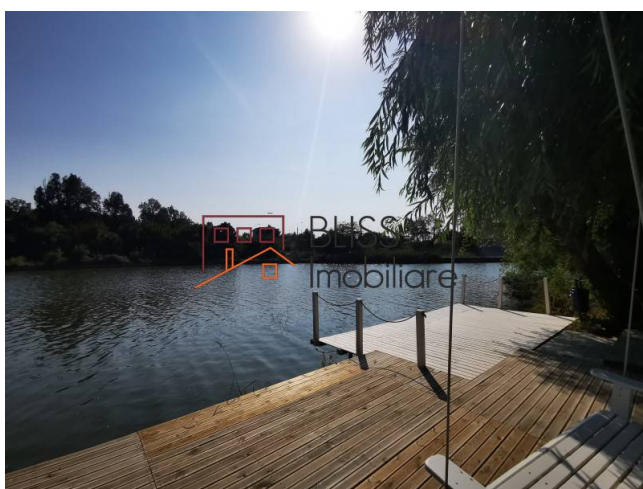

## Apartament cu 3 camere in zona Baneasa - Sisesti

 NorthSide Park, Metrou Straulesti, Bucuresti

**950 EUR / lună**

Referinta web

**#46264**

<http://813547.svru.asia/apartament-3-camere-de-inchiriat-bucurestii-noi-damaroiaia-chitila-46264>

### Descriere

Apartament deosebit cu trei camere, doua dormitoare, situat in complexul rezidential NorthSide Park - Sisesti, an constructie 2015.

## Situat la o distanta de maxim 5 min de mers fata de metrou Straulesti

Complexul dispune de iesire la Lacul Grivita, ponton privat, grădina, parc si loc de joaca pentru copii.

Apartamentul are o suprafata construita de 113mp, fiind compus astfel:

Centrală marca BUDERUS oferă apartamentului caldura de care are nevoie in iernile geroase.

Proprietatea beneficiaza de incalzire in pardoseala.

Loc exterior de parcare inclus.

Detalii proprietate	
Nr. camere	3
Suprafață utilă	86m <sup>2</sup>
Suprafață construită	113m <sup>2</sup>
Tipul apartamentului	Apartament
Compartimentare	Semi-decomandate
Confort	Delux
Nr. dormitoare	2
Nr. bucătării	1
Nr. băi	2
Tipul clădirii	Bloc
An construcție	2015
Disponere	P+4
Etaj	2
Nr. balcoane	3
Stare	Finalizat
Lift	Da
Parcare afară	1
Costul mediu al utilităților pe lună	200.00 EUR